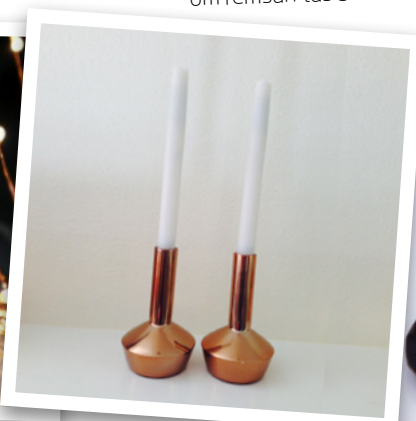

## Vårt sortiment:

Stort gravljus/lyktljus som kan användas utomhus.

Litet gravljus/partyljus om remsan tas bort.

Böjbar LED slinga med mini dioder. Tex för kransar, blomsterarrangemang, bordsdekoration etc.